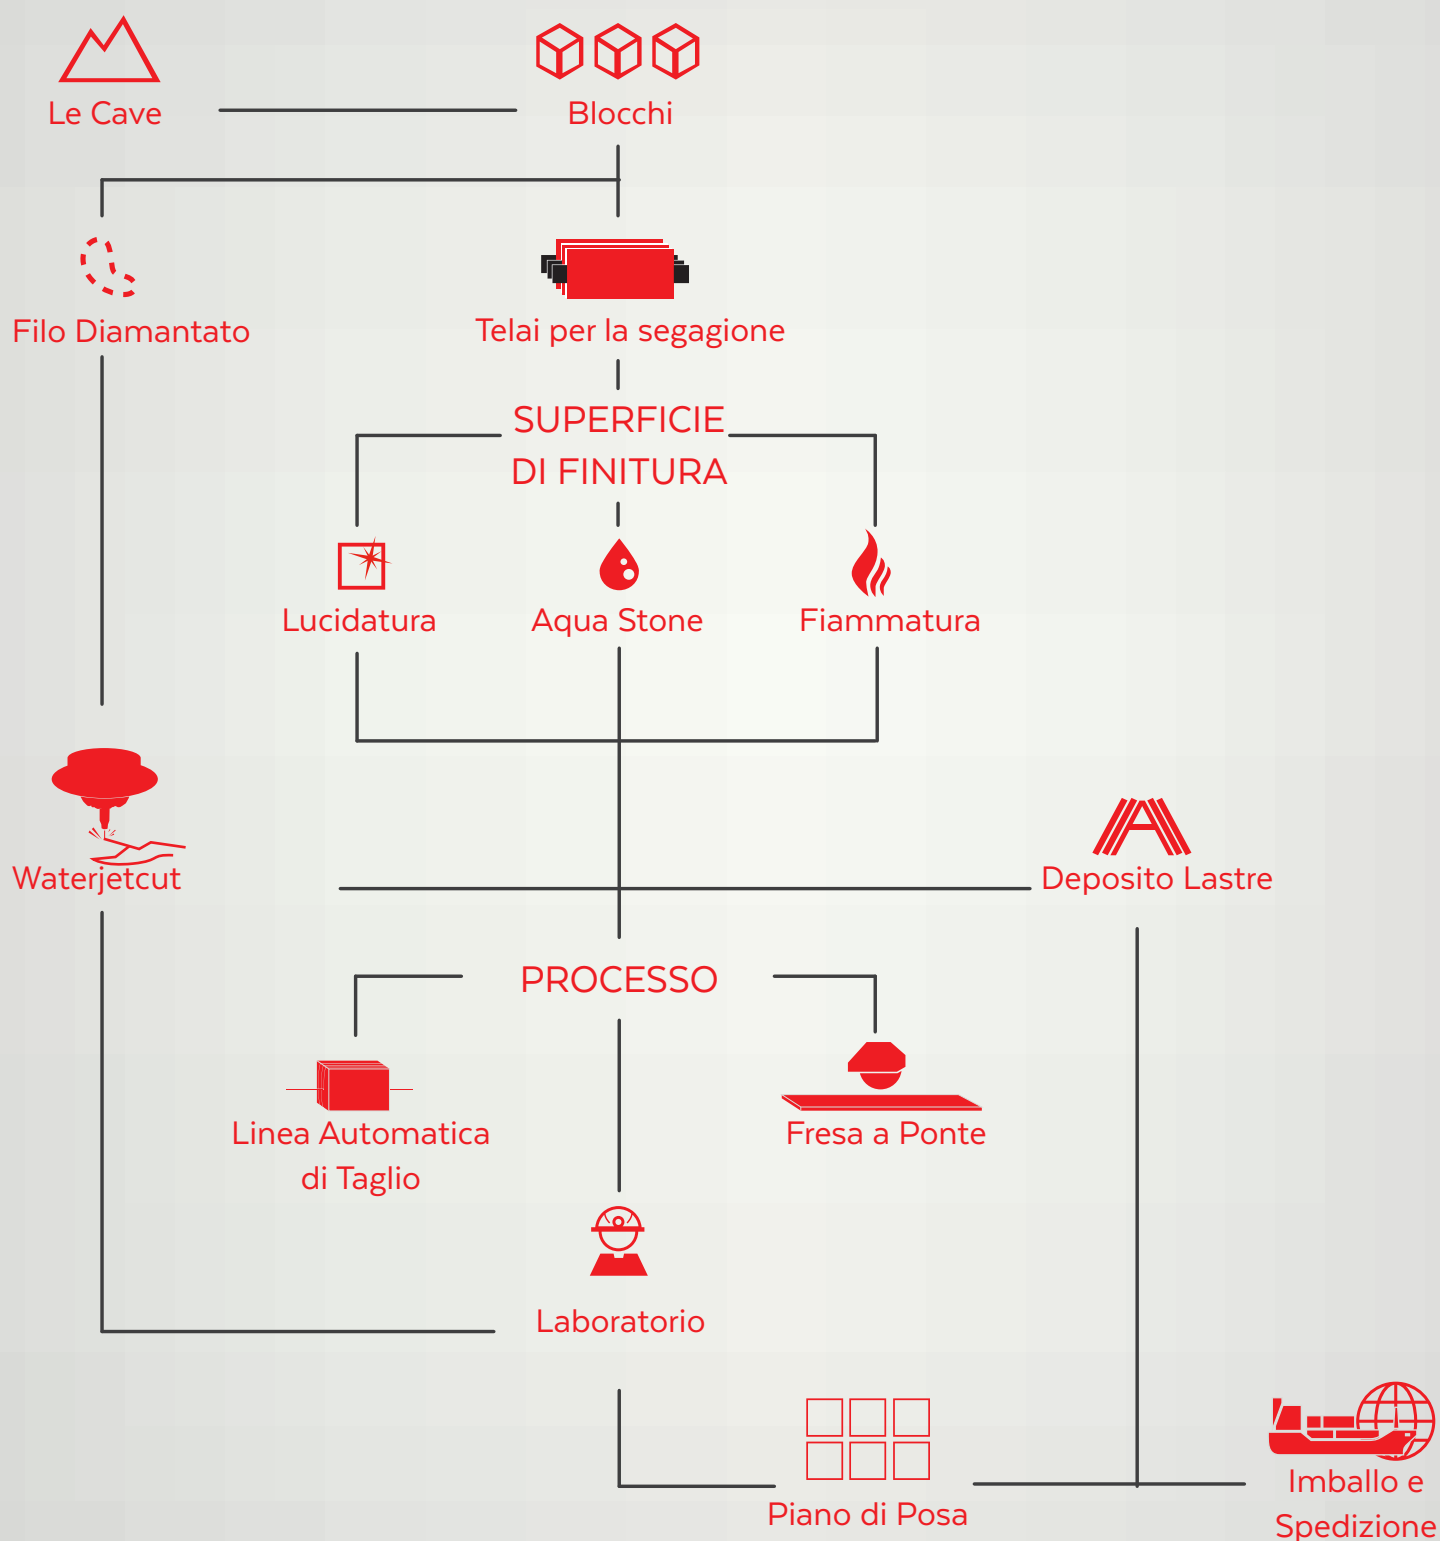

SCHEMA DI PRODUZIONE

CAMPOLONGHI MONTIGNOSO

Sede Principale e lavori Headquarters and Projects

Via Aurelia Sud 97, 54038 Montignoso (MS) ITALY

Phone +39 0585 827011 - Fax +39 0585 827000

info@campolonghi.it